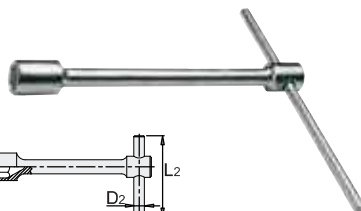

212/2

Llave desmontable en T

- Material: cromo vanadio
- forjada, templada y revenida
- Acabado cromado según ISO 1456:2009
- fabricada totalmente de acuerdo con DIN 3112

SKU	⊖	L1	D1	L2	D2	🔒
600788	24	315	33	400	14	1280
600789	27	355	38	400	20	2220
600790	30	425	42	400	20	2450
600791	32	430	47,5	400	20	2815