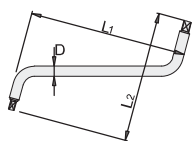

SKU	■	L1	L2	D	🔒
605112	8 x 10	202	169	13	305