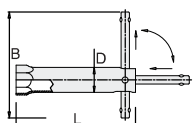

SKU	⊖	D	L	B	🔒
600771	16	19	145	120	182
607956	19	22	115	120	199
600772	21	24	115	120	177
600773	21	24	180	120	248