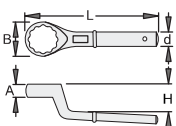

SKU		A	B	d	H	L	
620821	24	17	42	18.5	30	180	481
620822	27	17	42	18.5	30	180	456
620823	30	17	42	18.5	30	180	454

620824	32	18	50	20.5	35	235	733
620825	36	18	50	20.5	35	235	686
620826	41	18	55	20.5	35	235	712
620827	46	22	70	23.5	40	265	1208
620828	50	22	70	23.5	40	265	1218
620829	55	22	75	23.5	40	265	1156
620830	60	30	94	29.5	50	345	2512
620831	65	30	94	29.5	50	345	2582
620835	85	40	125	29.5	59	385	3741
620836	90	45	140	29.5	63	410	3941