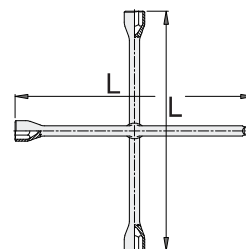

213/6

Llave de cruz

- Material: cromo vanadio
- forjada, templada y revenida
- Pintado en epoxi
- fabricada totalmente de acuerdo con ISO 6788 (medidas métricas)

SKU	⊖	⊖	⊖	⊖	L	🔒
600811	17	19	22	1/2"	370	1430
600809	17	19	21	23	370	1511
600812	17	19	22	24	370	1500
600813	24	27	30	3/4"	700	4400
600814	24	27	30	32	700	4600