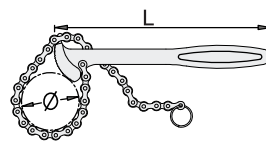

- › Material: cromo vanadio
- › Cinta de tela engomada
- › forjada, templada y revenida
- › Acabado cromado según ISO 1456:2009

SKU	∅D	L	🔒
601024	60 - 140	225	225

206/2

Llave de cadena

- › Material: cromo vanadio
- › forjada, templada y revenida
- › Acabado cromado según ISO 1456:2009