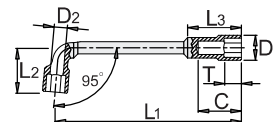

El juego incluye:

- > 11x llave de pipa abierta (artículo 176) dim. 8, 10, 11, 12, 13, 16, 17, 18, 19, 22, 24

SKU	↔	👇
620582	8 - 24	11

177

Llave de pipa abierta, boca estriada

- > Material: cromo vanadio
- > forjada, templada y revenida
- > Acabado cromado según ISO 1456:2009