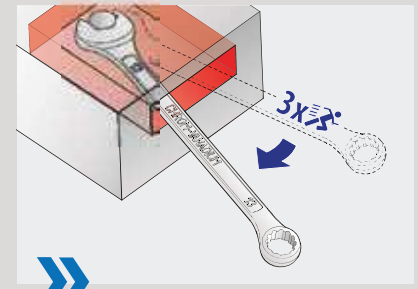

Permite un trabajo 3 veces más rápido en comparación con la llave combinada estándar.

100 % posicionamiento de la llave.

Agarre en 3 puntos para mayor fuerza.

La parte estriada de la llave con el nuevo perfil de seguridad.