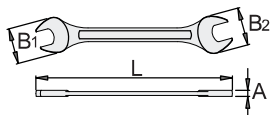

SKU	⊖	L	B1	B2	A	📦
603316	4x4.5	100	14	14	3.4	10
603317	4x5	100	14	14	3.4	10
603318	5x5.5	100	14	14	3.4	10
600060	5.5x7	121	14.4	16.4	3.4	15
600061	6x7	121	14.4	16.4	3.4	15
600062	7x8	140	18.4	22.9	3.7	24
600064	8x9	140	18.4	22.9	3.7	24
600065	8x10	140	18.4	22.9	3.7	23
600066	9x10	159	22.7	24.2	4.5	43
600067	9x11	159	22.7	24.2	4.5	40
600068	10x11	159	22.7	24.2	4.5	40
600069	10x12	172	26.2	29.2	4.9	58
600070	10x13	172	26.2	29.2	4.9	59
600072	11x13	172	26.2	29.2	4.9	58
600074	12x13	172	26.2	29.2	4.9	58
600075	12x14	172	26.2	29.2	4.9	58
600076	13x14	192	31.2	33.2	5.4	81
600077	13x15	192	31.2	33.2	5.4	84
600078	13x17	200	31.2	37.7	5.7	101
600079	14x15	192	31.2	33.2	5.4	83
600080	14x17	200	31.2	37.7	5.7	101
600081	15x17	206	35.7	37.7	5.7	108
600082	16x17	206	35.7	37.7	5.7	108
600083	17x19	223	39.5	41.5	6.2	143
600084	17x22	232	43.5	46	6.2	193
600085	18x19	223	39.5	41.5	6.2	148
600086	19x22	232	43.5	46	6.7	183
600088	20x22	232	43.5	46	6.7	180
600089	21x23	249	46	52	7.2	235
600090	22x24	249	46	52	7.2	237
600091	22x27	265	51.8	55.3	7.2	301
600092	24x26	265	51.8	55.3	7.7	289
600093	24x27	265	53.8	51.8	7.7	289
600095	25x28	279	62.8	53.8	8.2	344
600096	27x29	309	62.8	67.3	9.2	535
600097	27x30	309	62.8	67.3	9.2	527
600098	27x32	309	62.8	67.3	9.2	541
600099	30x32	309	62.8	67.3	9.2	532

603848	30x34	315	62.8	68.8	9.6	568
602593	30x36	319	62.8	78.8	9.6	591
600100	32x36	327	68.8	78.8	9.6	653
600101	34x36	327	68.8	78.8	9.6	628
600102	36x41	360	78.8	86.8	9.6	823
605549	38x42	360	78.8	86.8	9.6	822
602594	41x46	410	86.8	94.8	14.6	1735
602595	46x50	460	94.8	103.9	15.6	2365
605348	1/4" x 5/16"	121	14.4	16.4	3.4	15
605349	5/16" x 3/8"	140	18.4	22.9	3.7	24
605350	3/8" x 7/16"	159	22.7	24.2	4.5	40
605351	7/16" x 1/2"	172	26.3	29.2	4.9	58
605352	1/2" x 9/16"	192	31.2	33.2	5.4	81
605353	9/16" x 5/8"	192	31.2	33.2	5.4	83
605354	5/8" x 11/16"	206	35.7	37.7	5.7	108
605355	11/16" x 3/4"	223	39.5	41.5	6.2	143
605356	13/16" x 7/8"	249	46	52	7.2	237
605357	15/16" x 1"	265	51.8	55.3	7.7	301
605358	1" x 1.1/8	279	53.8	58.8	8.2	344
605359	1.1/16" x 1.1/4"	309	62.8	67.3	9.2	527