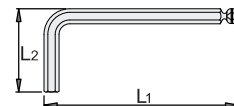

- Material: cromo vanadio
- templada en aceite
- niquelada