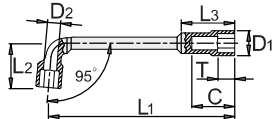

176

Llave de pipa abierta

- > Material: cromo vanadio
- > forjada, templada y revenida
- > Cromada

SKU	⊖	L1	L2	C	D1	T	L3	D2	🔒
609102	6	104,5	22	22	11	7	29	5	44
609103	7	108	25	23	12	8	30,5	5	47
609104	8	113	26	27	13	10	30	6,5	76
609105	9	118	27	29	14,5	10	33	7	78
609106	10	123	31	32	16	11	35	7,5	123
609107	11	128,5	32	31	17	12	37	7,5	125
609108	12	135	33	34	18	12	40	8,5	161
609109	13	143	36,5	40	19	14	47	9	186
609110	14	149,5	40	41	21	14	48	10,5	226
609111	15	163	41,5	43	22,5	15	50	11	236
609112	16	173	46,5	47	24	17	54	13	340
609113	17	184,5	46,5	49	25	18	56	13	360
609114	18	198	49	51,5	26,5	19,5	58	13	411
609115	19	204	52	52,5	28	20,5	62	14	445
609116	20	207	53,5	54,5	30	21,5	63	14	495
609117	21	216	57	57,5	30,5	23,5	65	15	487
609118	22	231	57	58	32	23,5	67	16	590
609119	23	238	62	64,5	33,5	24,5	74	18	640
609120	24	249	64,5	68,5	34	25,5	77	18	713
609121	25	260	67	69,5	36	25,5	79	19,5	703
609122	26	270,5	68	70	36	27	81	22	876
609123	27	280	68	71	37	25,5	80	20	867
609124	28	290,5	70	73,5	38,5	27,5	84	21	1045
609125	29	298,5	72	78,5	41	28,5	90	22	1140
609126	30	311	75	80,5	42	28,5	93	23	1257
609127	32	330,5	79	82,5	45	28,5	95	24	1434
609128	35	340	90	97,5	48	35,5	108	25	2200
609129	36	376	80	86	50	30	100	25	2235