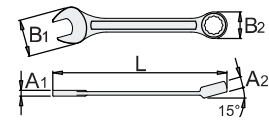

110/1

Llave fija de dos bocas

- > Material: cromo vanadio
- > forjada, templada y revenida
- > Acabado cromado según ISO 1456:2009
- > Cabezas pulidas
- > fabricada de acuerdo con ISO 10102 (medidas métricas)
- > cabeza de la llave inferior a 15°

SKU	↔	L	A	⊖	🔒
617246	200	205	17	28	280
617247	250	255	19	32	490
617248	300	305	23.5	38	785
617249	380	385	24	50	1395

251/4

Llave ajustable

- › Material: cromo vanadio
- › forjada, templada y revenida
- › protección de superficie: fosfatada de acuerdo con ISO 9717
- › giro a la izquierda
- › con escala
- › fabricada totalmente de acuerdo con ISO 6787

SKU	↔	L	A	⊖	🔒
612870	150	155.7	11.7	20	137
612871	200	204.3	14.4	25	257
612872	250	254	16.9	30	447
612873	300	303.5	19.1	36	700

120/1

Llave combinada larga

- › Material: cromo vanadio
- › forjada, templada y revenida
- › Acabado cromado según ISO 1456:2009
- › Cabezas pulidas
- › La parte estriada de la llave con el nuevo perfil de seguridad
- › fabricada completamente de acuerdo con DIN 7738 (las medidas métricas)