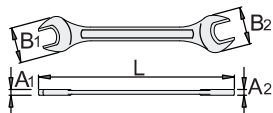

SKU	⊖	L	B1	B2	A1	A2	📦
602082	8 x 10	115	18	22	4.2	4.2	20
613222	10 x 11	122	23	24.5	5	5	35
605045	10 x 12	128	22	28	5	5	37
603611	10 x 13	137	26	28.5	5.2	5.2	43
602083	11 x 13	132	26	28.5	5	5.4	41
602085	13 x 15	152	28	32	6	6	63
603134	13 x 17	158	30	35	6.5	6.5	65
602086	14 x 17	158	30	35	6.5	6.5	62
602087	17 x 19	170	35	40	7	7	94
602088	19 x 22	197	42	48	8	8	138