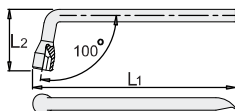

- Material: cromo vanadio
- forjada, templada y revenida
- Acabado cromado según ISO 1456:2009