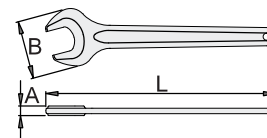

117/4

Llave fija de una boca

- Material: cromo vanadio
- forjada, templada y revenida
- protección de superficie: fosfatada de acuerdo con ISO 9717
- fabricada de acuerdo con DIN 894

Uso:

- En la industria para trabajar en máquinas, motores y otros equipos.
- Las dimensiones más grandes de las llaves son adecuadas en las industrias como la ingeniería naval, la industria petrolera, la industria pesada donde existen máquinas y aparatos más grandes, etc.
- La llave es especialmente adecuada para aquellos trabajos en los que necesitamos mayor torque y un mango más largo.