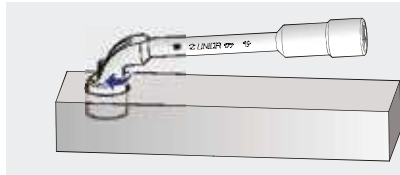

176

Llave de pipa abierta

- > Material: cromo vanadio
- > forjada, templada y revenida
- > Cromada

SKU	⊖	L1	L2	C	D1	T	L3	D2	🔒
609102	6	104,5	22	22	11	7	29	5	44
609103	7	108	25	23	12	8	30,5	5	47
609104	8	113	26	27	13	10	30	6,5	76
609105	9	118	27	29	14,5	10	33	7	78
609106	10	123	31	32	16	11	35	7,5	123
609107	11	128,5	32	31	17	12	37	7,5	125
609108	12	135	33	34	18	12	40	8,5	161
609109	13	143	36,5	40	19	14	47	9	186
609110	14	149,5	40	41	21	14	48	10,5	226
609111	15	163	41,5	43	22,5	15	50	11	236
609112	16	173	46,5	47	24	17	54	13	340
609113	17	184,5	46,5	49	25	18	56	13	360
609114	18	198	49	51,5	26,5	19,5	58	13	411
609115	19	204	52	52,5	28	20,5	62	14	445
609116	20	207	53,5	54,5	30	21,5	63	14	495
609117	21	216	57	57,5	30,5	23,5	65	15	487
609118	22	231	57	58	32	23,5	67	16	590
609119	23	238	62	64,5	33,5	24,5	74	18	640
609120	24	249	64,5	68,5	34	25,5	77	18	713
609121	25	260	67	69,5	36	25,5	79	19,5	703
609122	26	270,5	68	70	36	27	81	22	876
609123	27	280	68	71	37	25,5	80	20	867
609124	28	290,5	70	73,5	38,5	27,5	84	21	1045
609125	29	298,5	72	78,5	41	28,5	90	22	1140
609126	30	311	75	80,5	42	28,5	93	23	1257
609127	32	330,5	79	82,5	45	28,5	95	24	1434
609128	35	340	90	97,5	48	35,5	108	25	2200
609129	36	376	80	86	50	30	100	25	2235