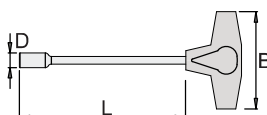

SKU	🔩	D	L	B	👤
621376	E10	12	231	89	157