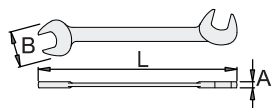

SKU	⊖	L	B	A	📦
618623	3.2	75	10	2	2
618624	3.5	75	10	2	2
618625	4	75	10.5	2	2
618626	4.5	75	10.5	2	2
618627	5	85	12	2	4
618628	5.5	85	12.2	2	4
618629	6	85	12.5	2	4
618630	7	95	14.5	2	6
618631	8	95	16.5	2	7
618632	9	110	19	3	17
618633	10	110	21	3	18
618634	11	110	23.5	3	20
618635	12	125	24	3	30
618636	13	125	27.5	3	33
618637	14	125	28	3	33