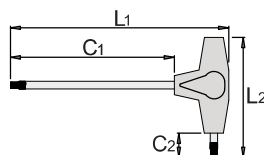

SKU	🔸	L1	C1	C2	L2	👤
607171	TX 6	155	125	15	61	15
607172	TX 7	155	125	15	61	15
607173	TX 8	155	125	15	61	15
607174	TX 9	155	125	15	61	15
607175	TX 10	155	125	15	61	15
607176	TX 15	155	125	15	61	19
607177	TX 20	155	125	15	61	22
607178	TX 25	188	150	20	88	46
607179	TX 27	188	150	20	88	58
607180	TX 30	188	150	20	88	67
607181	TX 40	223	175	25	113	118
607182	TX 45	223	175	25	113	142