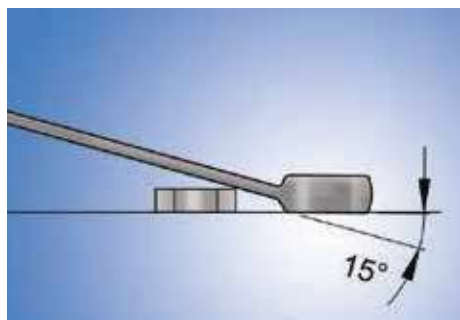

616756	75	680	116	150	34	24	6995
616757	80	700	124	160	36	26	8595
618491	1/4"	119	10.4	14.5	5	3.5	14
618492	5/16"	142	13.2	18.5	6.9	3.9	23
618493	3/8"	153	14.3	21	7.3	4	27
618494	7/16"	176	17.8	24.5	8	4.5	45
618495	1/2"	199	20.4	29.5	8.5	5.2	68
618496	9/16"	211	22	31.5	9	5.2	82
618497	5/8"	234	24.8	36	10.5	6.2	121
618498	11/16"	245	26.1	38	10.5	6.7	144
618499	3/4"	268	29.3	42	12	7.2	186
618500	13/16"	291	32.6	45.5	13	8.2	251
618501	7/8"	303	34.1	46.5	13	8.2	266
618502	15/16"	330	37.3	52.5	14	8.5	382
618503	1"	337	39	54.5	14.5	8.5	377
618504	1.1/16"	360	41.6	57.5	15	9	453
618505	1.1/8"	372	43.2	59.5	15.5	9	532
618506	1.1/4"	417	49	68	16.5	10.5	719
618507	1.5/16"	417	49	68	16.5	10.5	732
618508	1.3/8"	500	53.5	78.8	20	13.6	1425
618509	1.7/16"	500	53.5	78.8	20	13.6	1395
618510	1.1/2"	500	53.5	78.8	20	13.6	1335
618511	1.5/8"	540	62	86.8	21	14.6	2000
618512	1.11/16"	540	62	86.8	21	14.6	1960
618513	1.3/4"	560	69	94	23	16	2435
618515	1.13/16"	560	69	94	23	16	2495
618516	1.7/8"	560	69	94	23	16	2445
618518	2"	580	75	103	24	17	2985

120/1CB

Juego de llaves combinadas largas, en caja de cartón

El juego incluye:

- > 17x llave combinada larga (artículo 120/1) dim. 6, 7, 8, 9, 10, 11, 12, 13, 14, 15, 16, 17, 18, 19, 20, 21, 22

SKU	↔	↓
600383	6 - 22	17

120/1CB

Juego de llaves combinadas largas, en caja de cartón

El juego incluye:

- > 26x llave combinada larga (artículo 120/1) dim. 6, 7, 8, 9, 10, 11, 12, 13, 14, 15, 16, 17, 18, 19, 20, 21, 22, 23, 24, 25, 26, 27, 28, 29, 30, 32

SKU	↔	↓
600384	6 - 32	26

120/1CB

Juego de llaves combinadas largas, en caja de cartón

El juego incluye:

- > 10x llave combinada larga (artículo 120/1) dim. 8, 10, 11, 12, 13, 14, 15, 17, 19, 22

SKU	↔	↓
611019	8 - 22	10

120/1CB

Juego de llaves combinadas largas, en caja de cartón

El juego incluye:

- > 12x llave combinada larga (artículo 120/1) dim. 10, 11, 12, 13, 14, 15, 17, 19, 22, 24, 27, 30

SKU	↔	↓
611020	10 - 30	12

120/1CB

Juego de llaves combinadas largas, en caja de cartón

El juego incluye:

- > Llave combinada larga 16x (artículo 120/1) dim. 1/4", 5/16", 3/8", 7/16", 1/2", 9/16", 5/8", 11/16", 3/4", 13/16", 7/8", 15/16", 1", 1.1/16", 1.1/8", 1.1/4"

SKU	↔	↓
619398	1/4" - 1.1/4"	16