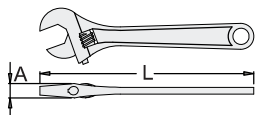

SKU	↔	L	A	⊖	🔒
611917	100	110	9.8	17	61
611918	150	155.5	11.5	23	133
601016	200	205	12.6	28	243
601017	250	254	16	32	439
601018	300	305	19	38	702
601019	380	380	25	50	1315
605113	450	458	26.3	60	1730
615148	600	610	30	70	3240