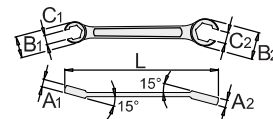

Uso:

- En la industria y servicios técnicos especializados en instalaciones hidráulicas y neumáticas.
- Con la llave atornillamos juntas atornilladas donde está imposibilitado la inserción de la llave por la sola ejecución de la junta atornillada, como por ejemplo la junta tornillo-alambre de acero, válvula-conducción, conducción- junta atornillada y similares.