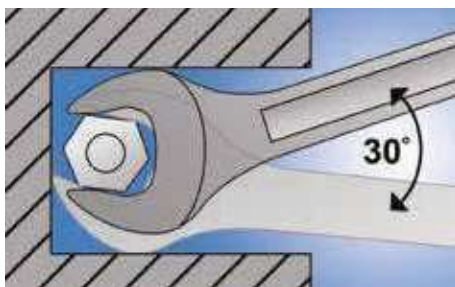

603848	30x34	315	62.8	68.8	9.6	568
602593	30x36	319	62.8	78.8	9.6	591
600100	32x36	327	68.8	78.8	9.6	653
600101	34x36	327	68.8	78.8	9.6	628
600102	36x41	360	78.8	86.8	9.6	823
605549	38x42	360	78.8	86.8	9.6	822
602594	41x46	410	86.8	94.8	14.6	1735
602595	46x50	460	94.8	103.9	15.6	2365
605348	1/4" x 5/16"	121	14.4	16.4	3.4	15
605349	5/16" x 3/8"	140	18.4	22.9	3.7	24
605350	3/8" x 7/16"	159	22.7	24.2	4.5	40
605351	7/16" x 1/2"	172	26.3	29.2	4.9	58
605352	1/2" x 9/16"	192	31.2	33.2	5.4	81
605353	9/16" x 5/8"	192	31.2	33.2	5.4	83
605354	5/8" x 11/16"	206	35.7	37.7	5.7	108
605355	11/16" x 3/4"	223	39.5	41.5	6.2	143
605356	13/16" x 7/8"	249	46	52	7.2	237
605357	15/16" x 1"	265	51.8	55.3	7.7	301
605358	1" x 1.1/8	279	53.8	58.8	8.2	344
605359	1.1/16" x 1.1/4"	309	62.8	67.3	9.2	527

110/1CB

Juego de llaves fijas de dos bocas en caja de cartón

El juego incluye:

- > 8x llave de boca (artículo 110/1) dim. 6x7, 8x9, 10x11, 12x13, 14x15, 16x17, 18x19, 20x22

SKU	↔	📦
600105	6 - 22	8

110/1CB

Juego de llaves fijas de dos bocas en caja de cartón

El juego incluye:

- > 10x llave de boca (artículo 110/1) dim. 6x7, 8x9, 10x11, 12x13, 14x15, 16x17, 18x19, 20x22, 21x23, 24x27

SKU	↔	📦
611018	6 - 27	10