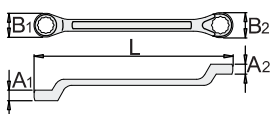

SKU		L	B1	B2	A1	A2	
605042	21 x 22	316	34	35	17	17	657