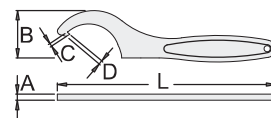

Llave inglesa para tuercas anulares

SKU	⊖	D	D1	D2	D3	L	B	🔒
613049	18 - 100	4.8	5.8	6.8	7.8	250	55	615

Llave de gancho

- Material: cromo vanadio
- Boca totalmente templada y revenida
- Cromada
- fabricada totalmente de acuerdo con DIN 1810