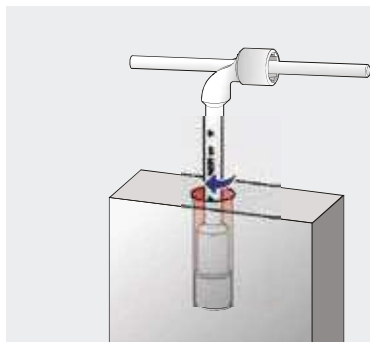

176

Llave de pipa abierta

- > Material: cromo vanadio
- > forjada, templada y revenida
- > Cromada

SKU	⊖	L1	L2	C	D1	T	L3	D2	🔒
609102	6	104,5	22	22	11	7	29	5	44
609103	7	108	25	23	12	8	30,5	5	47
609104	8	113	26	27	13	10	30	6,5	76
609105	9	118	27	29	14,5	10	33	7	78
609106	10	123	31	32	16	11	35	7,5	123
609107	11	128,5	32	31	17	12	37	7,5	125
609108	12	135	33	34	18	12	40	8,5	161
609109	13	143	36,5	40	19	14	47	9	186
609110	14	149,5	40	41	21	14	48	10,5	226
609111	15	163	41,5	43	22,5	15	50	11	236
609112	16	173	46,5	47	24	17	54	13	340
609113	17	184,5	46,5	49	25	18	56	13	360
609114	18	198	49	51,5	26,5	19,5	58	13	411
609115	19	204	52	52,5	28	20,5	62	14	445
609116	20	207	53,5	54,5	30	21,5	63	14	495
609117	21	216	57	57,5	30,5	23,5	65	15	487
609118	22	231	57	58	32	23,5	67	16	590
609119	23	238	62	64,5	33,5	24,5	74	18	640
609120	24	249	64,5	68,5	34	25,5	77	18	713
609121	25	260	67	69,5	36	25,5	79	19,5	703
609122	26	270,5	68	70	36	27	81	22	876
609123	27	280	68	71	37	25,5	80	20	867
609124	28	290,5	70	73,5	38,5	27,5	84	21	1045
609125	29	298,5	72	78,5	41	28,5	90	22	1140
609126	30	311	75	80,5	42	28,5	93	23	1257
609127	32	330,5	79	82,5	45	28,5	95	24	1434
609128	35	340	90	97,5	48	35,5	108	25	2200
609129	36	376	80	86	50	30	100	25	2235