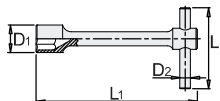

212/2

Llave desmontable en T