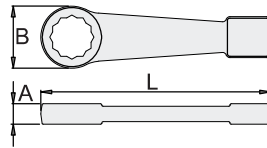

SKU	⊖	L	B	A	🔒
620494	24	180	48.6	16	534
620495	27	180	48.6	16	514
620496	30	180	48.6	16	488
620497	32	190	58.4	18	739
620498	36	190	58.4	18	694
620499	41	235	74	22	1425
620500	46	235	74	22	1360
620501	50	235	74	22	1272
620502	55	275	97.6	27	2800
620503	60	275	97.6	27	2710
620504	65	275	97.6	27	2580
620505	70	335	117	35	4685
620506	75	335	117	35	4570
620507	80	350	124	35	4305
620508	85	358	130	39	4220
620509	90	395	144	41	5335
620510	95	395	144	39	5090
620511	100	420	155	43	6800
620512	105	420	155	42	5930
620513	110	451	170	46	8200
620515	120	500	190	52	11400
620516	125	500	190	53	10800
620518	135	520	200	60	13800
620519	140	574	220	61	17000
620520	145	574	220	60	16600
620521	150	574	220	61	17000
620522	1.1/16"	180	49	16	512
620523	1.1/8"	180	49	16	511
620525	1.1/4"	190	58	18	740
620526	1.5/16"	190	58	18	708
620527	1.3/8"	190	58	18	700
620528	1.7/16"	190	58	18	687
620529	1.1/2"	235	74	22	1470
620530	1.5/8"	235	74	22	1425
620531	1.11/16"	235	74	22	1440
620533	1.13/16"	235	74	22	1360
620534	1.7/8"	235	74	22	1350
620535	2"	235	74	22	1335
620536	2.1/16"	275	98	27	2831
620537	2.1/8"	275	98	27	2840
620538	2.3/16"	275	98	27	2800
620539	2.1/4"	275	98	27	2730
620541	2.3/8"	275	98	27	2710
620542	2.1/2"	275	98	27	2580
620543	2.9/16"	275	98	27	2580
620544	2.5/8"	335	117	28.5	4685
620545	2.3/4"	335	117	35	4685
620546	2.15/16"	335	117	35	4520
620547	3"	335	117	35	4570
620548	3.1/8"	350	124	35	4305