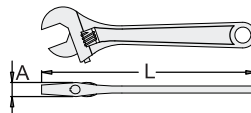

SKU	↔	L	A	⊖	🔒
612870	150	155.7	11.7	20	137
612871	200	204.3	14.4	25	257
612872	250	254	16.9	30	447
612873	300	303.5	19.1	36	700