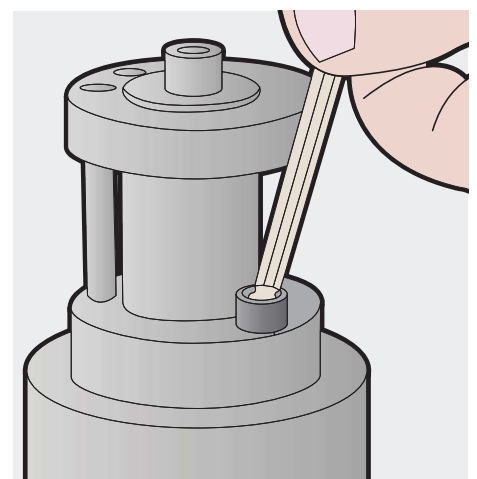

220/3SFH

Juego de llaves allen con bola

SKU		
617147	2,5, 3, 4, 5, 6, 8, 10	298

220/3SPB1

Juego de llaves allen esféricas, en caja de plástico

El juego incluye:

- > 8x llave allen con bola (artículo 220/3S) dim. 2, 2,5, 3, 4, 5, 6, 8, 10 en clip de plástico