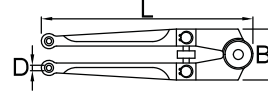

Llave inglesa para tuercas anulares

SKU	⊖	D	D1	D2	D3	L	B	🔒
613049	18 - 100	4.8	5.8	6.8	7.8	250	55	615