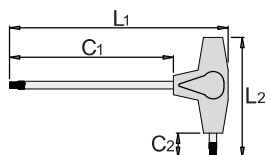

SKU	🔸	L1	C1	C2	L2	👤
608276	2,5	155	125	15	61	13
608277	3	155	125	15	61	16
608278	4	155	125	15	61	25
608279	5	188	150	20	88	56
608280	6	188	150	20	88	72
608281	8	223	175	25	113	153
608282	10	248	200	25	113	234