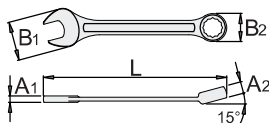

El juego incluye:

- > 17x llave combinada larga (artículo 120/1) dim. 6, 7, 8, 9, 10, 11, 12, 13, 14, 15, 16, 17, 18, 19, 20, 21, 22

SKU	↔	↓
605537	6 - 22	17

LLAVE COMBINADA

125/1

Llave combinada

- > Material: cromo vanadio
- > forjada, templada y revenida
- > Acabado cromado según ISO 1456:2009
- > Cabezas pulidas
- > La parte estriada de la llave con el nuevo perfil de seguridad
- > fabricada completamente de acuerdo con DIN 7738 (las medidas métricas)
- > hechos de acuerdo a normas ISO 3318 en 3113A (sólo medidas métricas)