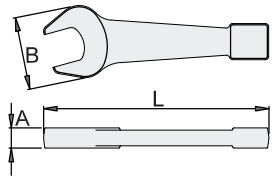

170/2CB

Juego de llaves planas con carracas

El juego incluye:

- 6x llave plana con carraca (artículo 170/2) dim. 6x8, 10x11, 12x13, 14x15, 16x18, 17x19

SKU	↔	↓
623082	6 - 19	6

Llave de golpe boca abierta

- Material: acero para herramientas
- forjada, templada y revenida
- protección superficial: engrasado para prevenir la corrosión
- fabricada completamente de acuerdo con DIN 133