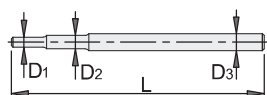

SKU	⊖	L	D1	D2	D3	↓
600745	6 - 17	230	6	8	10	137
600747	18 - 32	330	12	14	16	493
624342	36 - 55	500	18	20	20	1202