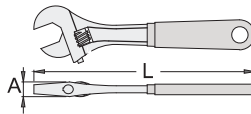

SKU	↔	L	A	⊖	🔒
617246	200	205	17	28	280
617247	250	255	19	32	490
617248	300	305	23.5	38	785
617249	380	385	24	50	1395