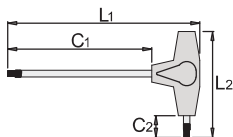

216.1

Volvedor para llaves de tubo de cuerpo hexagonal 216/1

- › Material: cromo vanadio
- › Boca totalmente templada y revenida
- › Acabado cromado según ISO 1456:2009

SKU	↔	D1	D2	D3	D4	L	📦
615243	6 - 19	3.5	4.5	5.5	7.5	165	52
615244	20 - 36	9.5	11.8			210	178

216/1CB

Juego de llaves de tubo de cuerpo hexagonal en caja de cartón

El juego incluye:

- › 8x llave de tubo hexagonal (artículo 216/1) dim. 6x7, 8x9, 10x11, 12x13, 14x15, 16x17, 18x19, 20x22
- › Volvedor (artículo 216.1) 1x dim. 165 (para llave de caja tubular 6-19mm)

SKU	↔	📦
615252	6 - 22	9

193HX

217/2

Llave de tubo acodada

- › Material: cromo molibdeno
- › Boca totalmente templada y revenida
- › Acabado cromado según ISO 1456:2009

Uso:

- › En la industria y en los servicios técnicos para trabajar en partes inaccesibles. Los agujeros pasantes permiten ajustar los sujetadores con una rosca larga saliente.

SKU	⊕	L1	L2	D1	D2	D3	T	📦
617053	5.5	98	25	7	8,5	4.3	7	18
617054	6	103	26	9	10	5,3	8	35
617056	8	112	34	11	12,5	6,3	9	48
617057	9	110	34	11	13,5	6,3	9	54
617058	10	121	41	13	15,5	6,3	10	82
617059	11	120	40	13	16,7	6,3	10	81
617060	12	135	46	16	18,2	8,5	12	123
617061	13	133	46	16	19,5	8,5	12	126
617063	15	135	51	18	22,3	8,5	14	163
617065	17	140	56	20	24,6	10,5	15	197
617066	18	149	65	22	25,8	12,5	16	234
617067	19	150	64	22	27	12,5	16	237
617070	22	159	71	25	31,4	12,5	20	353

193HX

Destornillador hexagonal mango en T

- › Material: hoja - cromo vanadio
- › mango - polipropileno
- › Hoja cromada, punta pavonada

SKU	⊕	L1	C1	C2	L2	📦
623238	2	155	125	15	61	12
607161	2.5	155	125	15	61	13

607162	3	155	125	15	61	16
607163	3.5	155	125	15	61	20
607164	4	155	125	15	61	24
607165	4.5	188	150	20	88	57
607166	5	188	150	20	88	56
607167	6	188	150	20	88	74
607168	7	223	175	25	113	128
607169	8	223	175	25	113	155
607170	10	248	200	25	113	233

193HXCB

Juego de destornilladores hexagonales con mango en T en caja de cartón

El juego incluye: