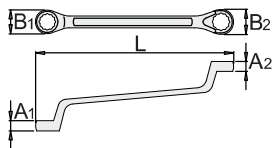

SKU	⊖	L	B1	B2	A1	A2	🔧
600511	6 x 7	178	10.3	11.8	5.5	6.1	48
600512	8 x 9	190	14	15.5	6.7	7.3	60
600513	8 x 10	166	12,9	15,5	6	8	50
602663	9 x 11	205	15,5	18,5	7,3	8,4	65
600514	10 x 11	205	17	18,5	7,9	8,4	81
602997	10 x 12	210	17	20	7,9	9	86
600516	12 x 13	220	20	21,5	9	9,5	108
600517	12 x 14	205	17,7	20,3	9	10	95
600518	13 x 15	235	21,5	24	9,5	10,5	144
600519	13 x 17	258	21,5	27	9,5	11,5	172
600520	14 x 15	235	23	24	10	10,5	140
600521	14 x 17	257	19,8	23,6	10	12	173
600522	16 x 17	258	26	27	11	11,4	187
603123	16 x 18	259	22,9	25,4	11	12	205
600523	17 x 19	270	27	30	11,4	12,4	233
600524	18 x 19	270	29	30	11,9	12,4	230
600525	19 x 22	295	30	35	12,4	13,7	308
600526	20 x 22	295	32	35	12,8	13,7	320
600527	21 x 23	305	33	37	13,3	14,1	336
600528	22 x 24	315	35	38	13,7	14,6	368
600529	24 x 26	325	38	41	14,6	15,4	459
600530	24 x 27	325	38	42	14,6	15,8	453
600531	25 x 28	335	40	44	15	16,2	522
600532	27 x 29	335	42	45	15,8	16,6	589
600533	27 x 30	360	38,5	42,7	15	16	647
600534	27 x 32	360	42	49	15,8	17,8	672
600535	30 x 32	370	46	49	17	17,8	680
603124	30 x 36	395	43	48	15	18	845
600536	32 x 36	410	48,2	54,2	17,8	19,4	915
600537	36 x 41	450	48	56	19	21	945
602664	41 x 46	472	56	61	21	23	1430