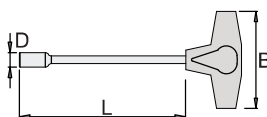

SKU	🔩	D	L	B	👤
608283	5.5	8.8	230	88	106
608284	6	9	230	88	107
608285	7	11	230	88	112
608286	8	12	230	88	135
608287	9	13	230	88	160
608288	10	14	230	88	161
608289	11	16	230	88	169
608290	12	17.5	230	88	196
608291	13	18	230	88	199
608292	14	20	230	88	208
608293	15	22	230	88	212
608295	17	23	230	88	223