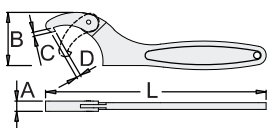

SKU	🔩	L	C	D	A	B	👤
615027	15 - 35	140	2,5	2,5	7	25	83
615028	35 - 50	201	4	4	10	41.5	196
615029	50 - 80	262	5	5	12	68	455
615030	80 - 120	320	5.5	5.5	14	86	829
615031	120 - 180	418	7.5	9	16	134	1768