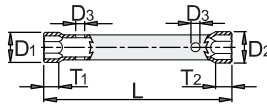

SKU	⊖	L	D1	D2	D3	T1	T2	↓
600696	6 x 7	105	10	11.2	6.3	8	8	28
600697	8 x 9	105	12.7	14	6.3	9	9	39
600698	8 x 10	120	12.8	15	6.3	8	8	64
600699	10 x 11	120	15.5	16.7	6.3	10	10	64
600700	12 x 13	140	18.2	19.5	8.5	12	12	104
600717	13 x 17	150	20	24.6	10.5	13	13	144
600701	14 x 15	140	21.2	22.3	8.5	14	14	134
600718	14 x 17	150	21.2	24.6	10.5	13	13	142
600702	16 x 17	150	23.5	24.6	10.5	15	15	158
600719	17 x 19	160	24.6	27	12.5	16	16	183
600703	18 x 19	155	25.8	27	12.5	16	16	184
605044	19 x 22	170	27	31.4	12.5	18	18	266
607960	19 x 24	160	27	33.7	14.5	20	20	230
600705	20 x 22	165	29	31.4	12.5	18	18	269
600706	21 x 23	165	30.3	32.5	14.5	20	20	282
607962	22 x 24	160	31.4	33.7	14.5	20	20	299
600707	24 x 26	185	33.7	36	14.5	22	22	356
600723	24 x 27	190	33.7	37.2	14.5	22	22	374
600708	25 x 28	200	34.8	38.3	16.5	24	24	432
600709	27 x 32	200	38.1	44	16.5	27	27	536
602557	30 x 32	200	41.6	44	16.5	27	27	585
603128	30 x 36	215	42.6	49.6	18.5	28	28	730
618575	41 x 46	235	52	57	22	34	34	1555
618577	50 x 55	235	63	68	21	39	75	2030

215.1/2

Volvedor para llave de tubo art. 215

- > Material: cromo molibdeno
- > Boca totalmente templada y revenida
- > Acabado cromado según ISO 1456:2009