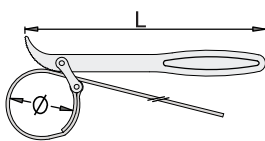

SKU	∅D	L	🔒
601024	60 - 140	225	225