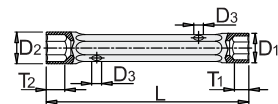

SKU	⊖	L	D1	D2	T1	T2	día	↓
615229	6 x 7	105	10	11	5	6	4	39
615230	8 x 9	110	12.5	13.5	6	7	5	54
615231	10 x 11	120	15	16	7.5	8	7	66
615232	12 x 13	140	17.5	19	8	9.5	8	128
615233	14 x 15	145	20	21.5	10	11	8	144
615234	16 x 17	155	22.5	24	11	12	10	195
615235	18 x 19	165	25.5	26	13	15	12	275
615236	20 x 22	175	28	30	15	16	14	289

MADE FOR WORK.