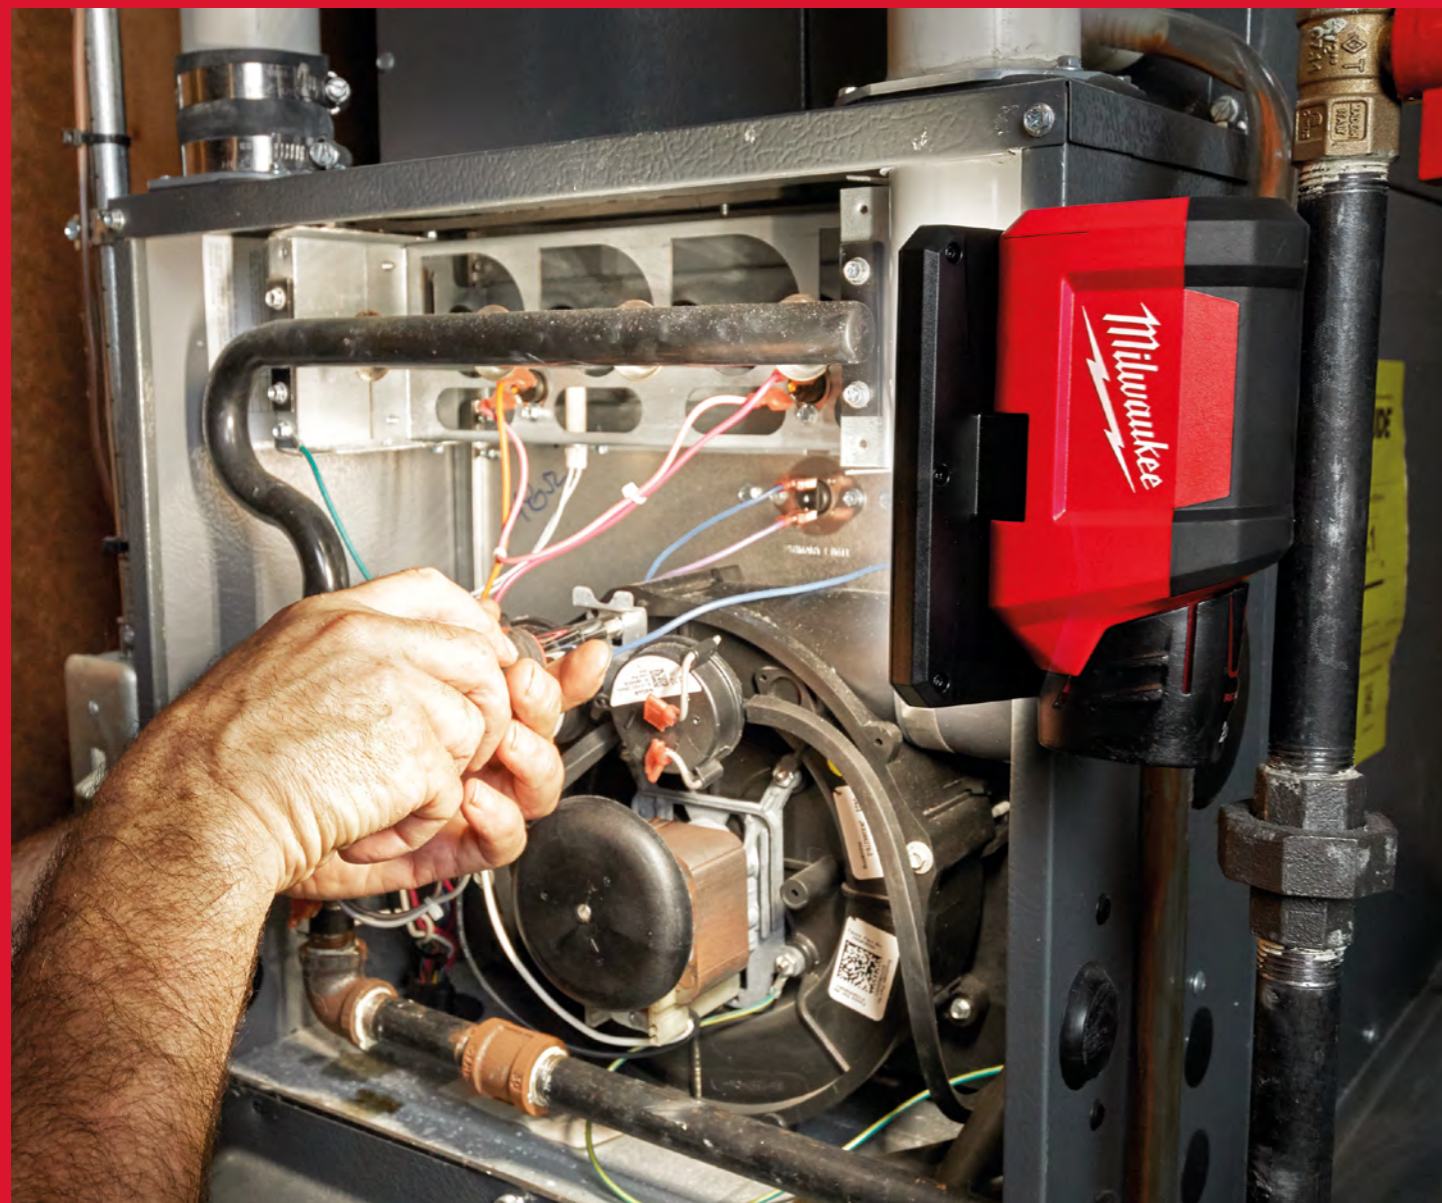

ILUMINACIÓN A BATERÍA M12™

BATERÍAS M12™

M12 SAL-O

TRÍPODE M12™

TRUEVIEW™

- Luz de alta definición TRUEVIEW™
- 12 LED's de alto rendimiento que ofrece alta intensidad de luz con 1.400 lúmenes
- Cabezal ajustable resistente a impactos con una lente de alta durabilidad de policarbonato para resistir caídas de hasta 3m
- El cabezal puede rotar a 210° verticalmente y pivota 270° horizontalmente para conseguir una perfecta iluminación de la zona de trabajo