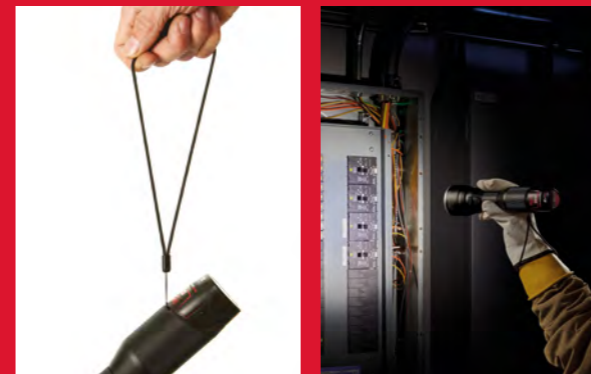

M12
TRUEVIEW™

M12 MLED-O

LINTERNA LED DE ALTO RENDIMIENTO M12™

- Linterna de alta definición TRUEVIEW™
- Cabezal deslizante que permite ajustar el haz de luz de área a punto
- Óptica diseñada por MILWAUKEE® con rendimiento optimizada, potente LED con gran intensidad que llega hasta 350m y con un haz de luz de gran enfoque que logra generar hasta 800 lúmenes