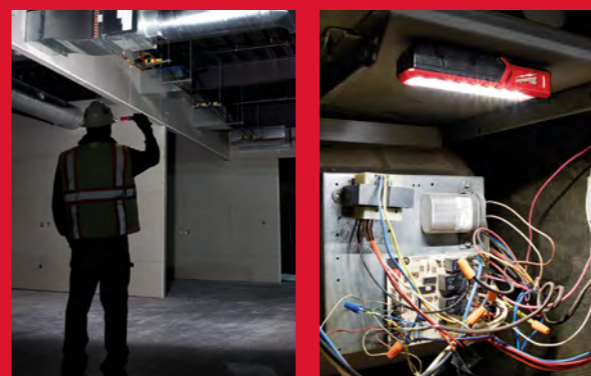

L4 FL-201

LINTERNA DE ÁREA DE TRABAJO A BATERÍA REDLITHIUM™ USB

- 445 lúmenes de alta definición TRUEVIEW™
- Con doble imán y clip de sujeción
- Su tamaño compacto permite un fácil almacenamiento en el bolsillo
- Clasificación IP54, protege a la linterna contra el polvo y salpicaduras de agua
- Lentes resistentes a impactos y a químicos