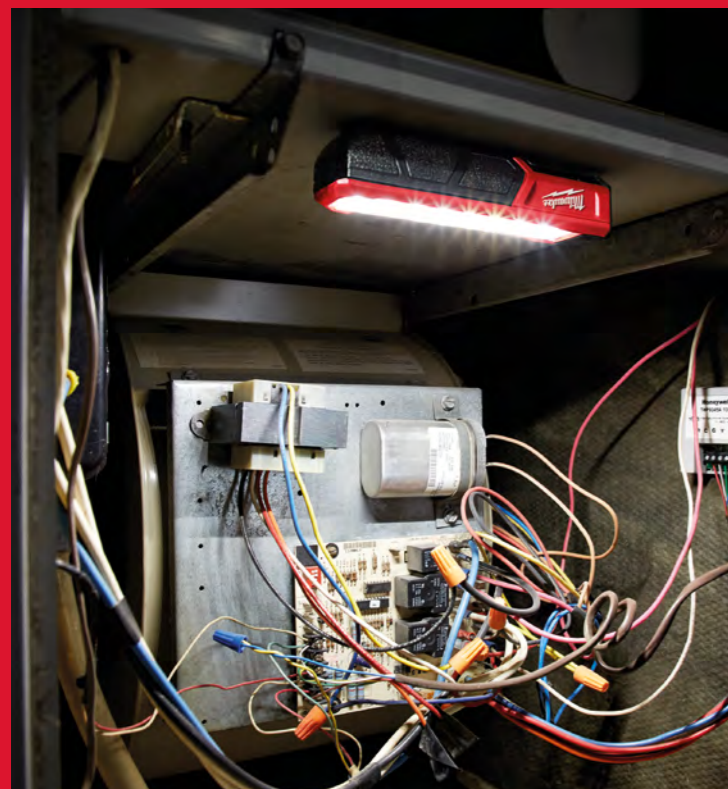

ILUMINACIÓN PERSONAL REDLITHIUM™ USB Y A PILAS ALCALINAS

**REDLITHIUM™
USB**

La tecnología de **BATERÍAS MILWAUKEE® REDLITHIUM™** en una pequeña batería recargable a través de un puerto USB

ILUMINACIÓN PERSONAL TRUEVIEW™

ADAPTACIÓN

Iluminación directa de la zona de trabajo, control de la intensidad y del haz de luz

RENDIMIENTO

LED's y ópticas de alta calidad diseñados por MILWAUKEE®

DURABILIDAD

Estructura y lentes reforzadas, gestión óptima de la temperatura

TRUEVIEW™

Colores reales y luz real en un mismo haz

LED ESTÁNDAR TRUEVIEW™

		TIPO DE BATERÍA	AUTONOMÍA (H)	MÁX. LÚMENES	IP
LINTERNA DE ÁREA DE TRABAJO A BATERÍA REDLITHIUM™ USB REF. 4933459442			2-11	445	54
ILUMINACIÓN DE ÁREA A BATERÍA REDLITHIUM™ USB REF. 4933464821			2-11,5	550	54
LINTERNA TÁCTICA FIJA REDLITHIUM™ USB REF. 4933478113			2,5-10	800	67
LINTERNA TÁCTICA DE FOCO GIRATORIO REDLITHIUM™ USB REF. 4933478114			1,5-12	1.100	67
LUZ DE TRABAJO DE CABEZAL GIRATORIO A BATERÍA REDLITHIUM™ USB REF. 4933464822			3-10	500	54
LINTERNA FRONTAL A BATERÍA REDLITHIUM™ USB CON LUZ TRASERA DE SEGURIDAD REF. 4933471389			2-20	600	53
LINTERNA FRONTAL CON BATERÍA TRASERA REDLITHIUM™ USB REF. 4933471390			2-27	600	52
LINTERNA FRONTAL A BATERÍA REDLITHIUM™ USB REF. 4933459443			2-31	475	54
LINTERNA DE ÁREA A PILAS ALCALINAS REF. 4933464824			5-16	300	54
LINTERNA TÁCTICA A PILAS ALCALINAS REF. 4933464825			5-18	325	67
LINTERNA DE LÁPIZ A PILAS ALCALINAS REF. 4933459440			3	100	67
LINTERNA FRONTAL A PILAS ALCALINAS REF. 4933471286			4-31	350	54
LINTERNA FRONTAL DE ZONA/FOCO A PILAS ALCALINAS REF. 4933471388			2-26	450	52
LINTERNA FRONTAL ATEX ZONA-0 A PILAS ALCALINAS REF. 4933478112			4-40	310	64